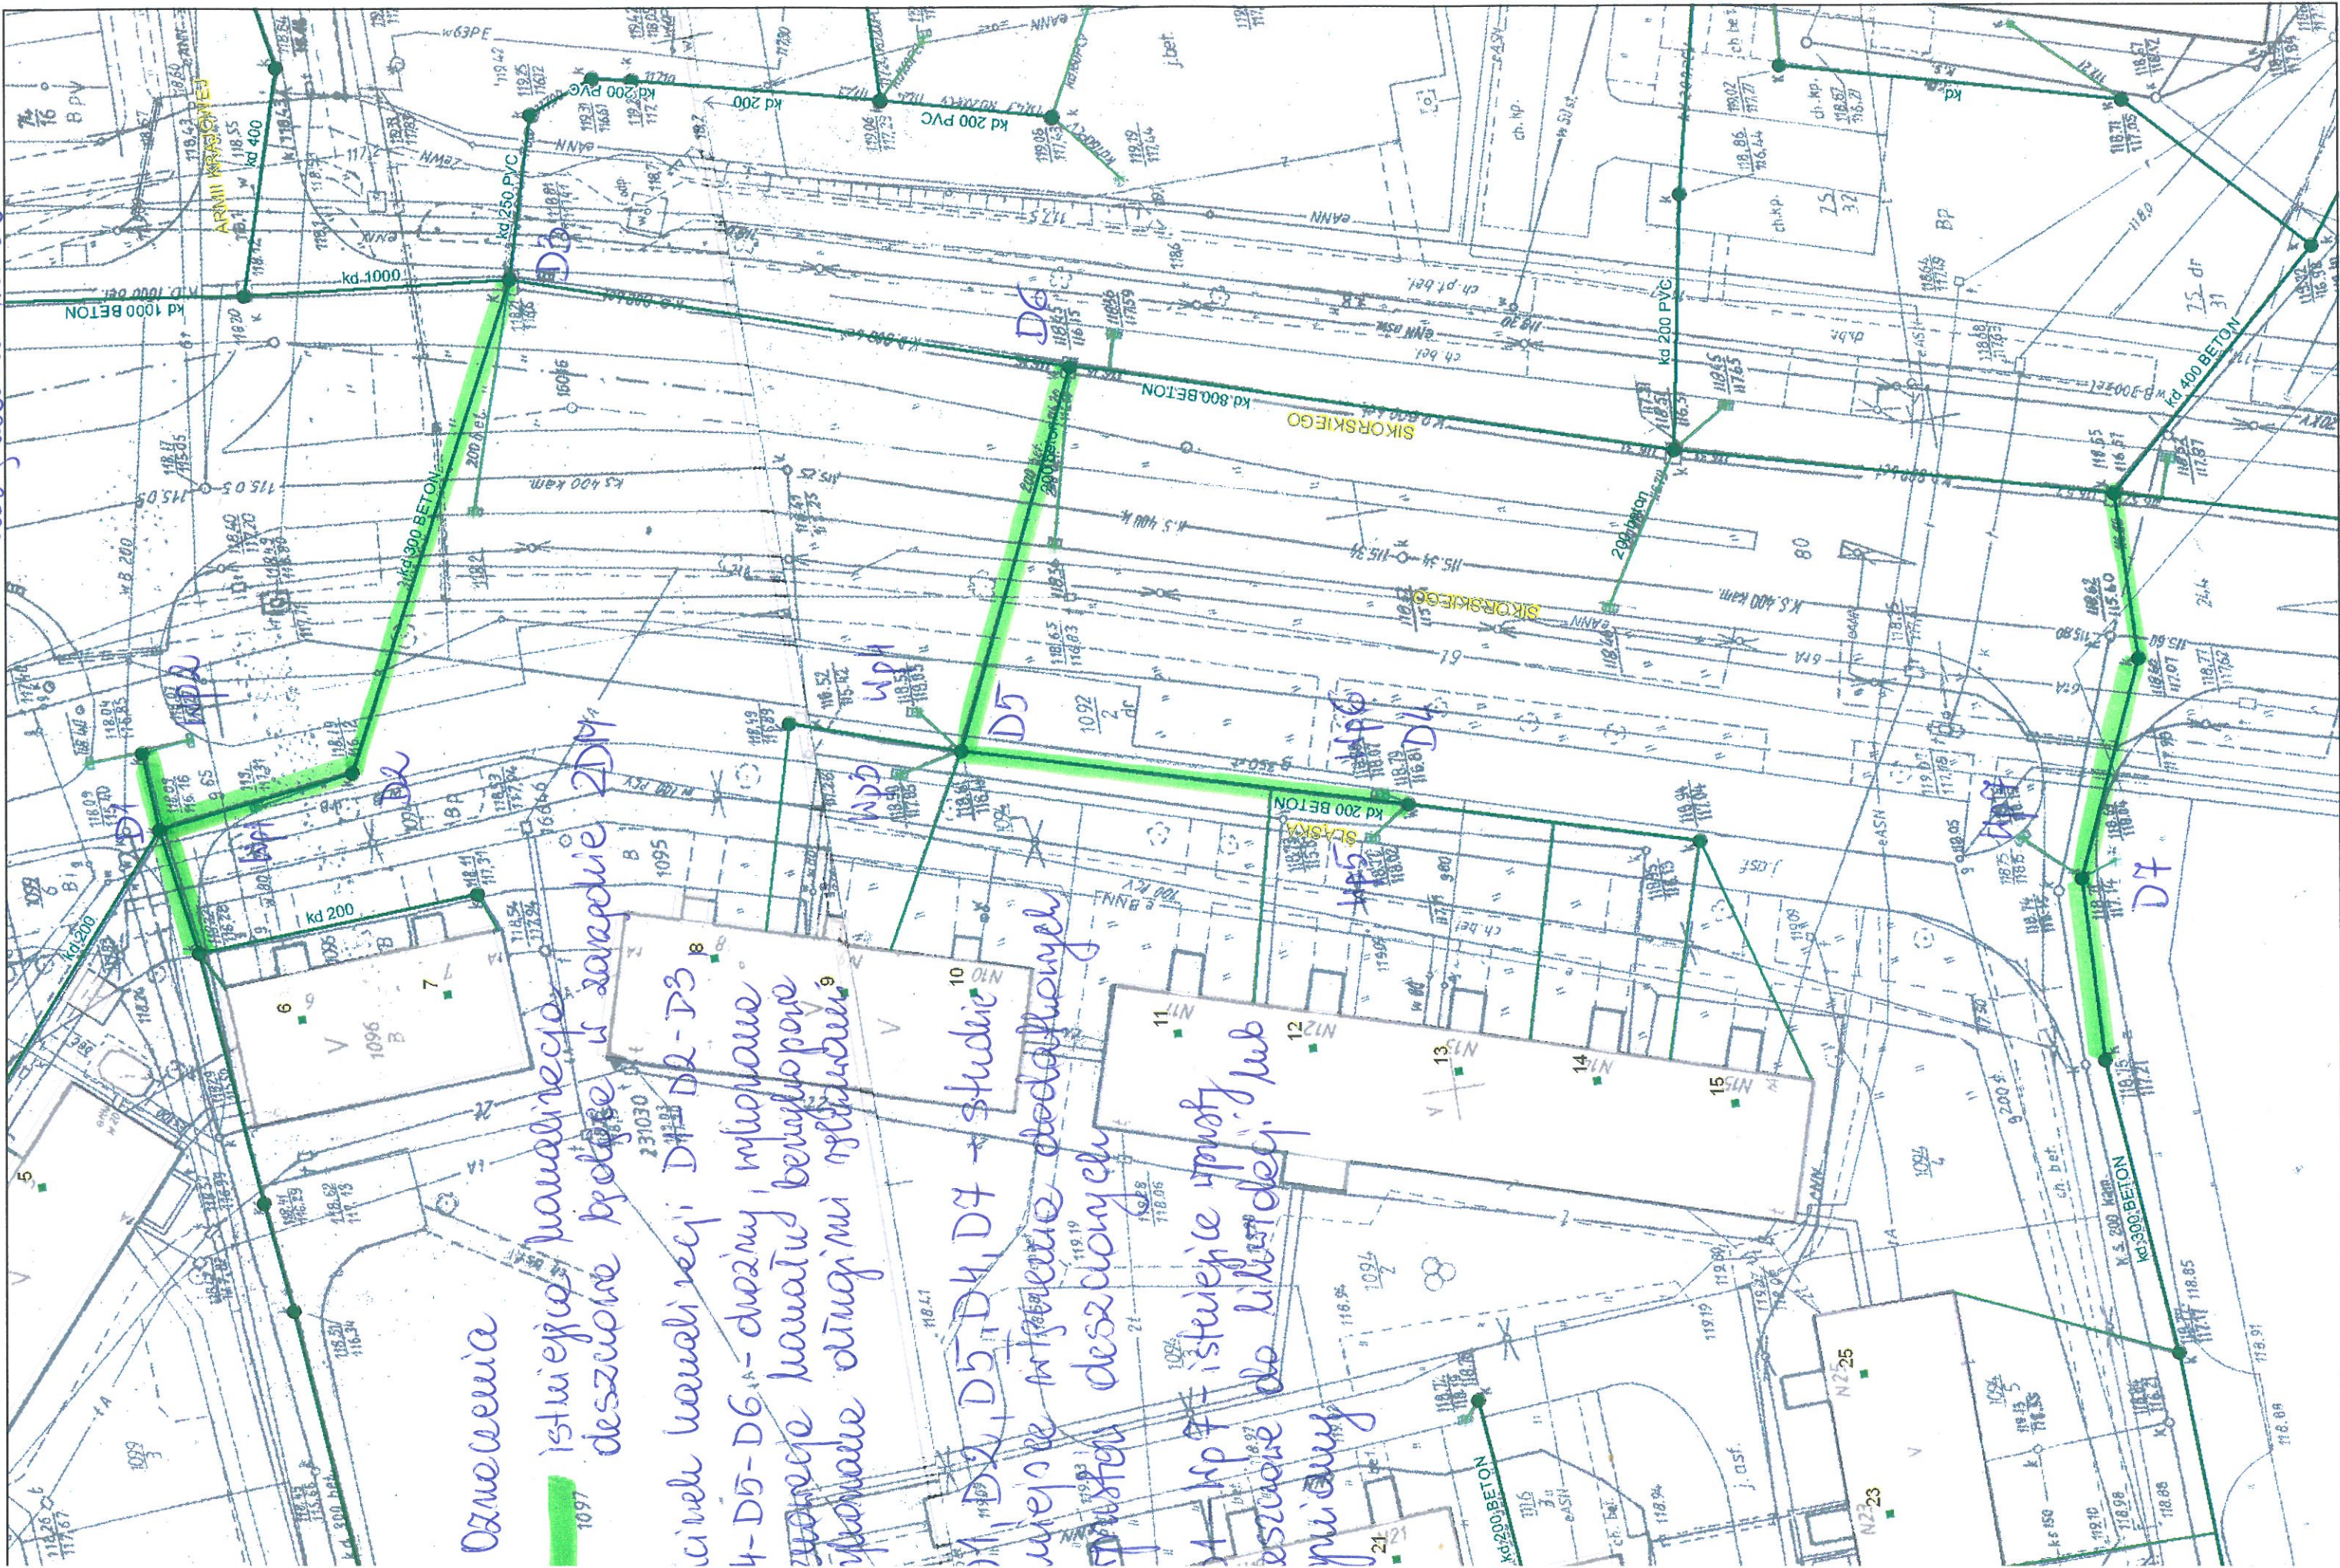

Zatwierdził M 2

Oznaczenia

istnieje nawalinyce i deszczowne przy ul. Zarowie 24

w ul. Nawalinyce; D1-D3

4-D5-D6 - drzewy, wykonane z drewna

w ul. Nawalinyce, wykonane z drewna

w ul. Zarowie 24

D1-D4, D7 - studnie

w ul. Zarowie 24

istnieje i jest w ul. Zarowie 24

w ul. Zarowie 24